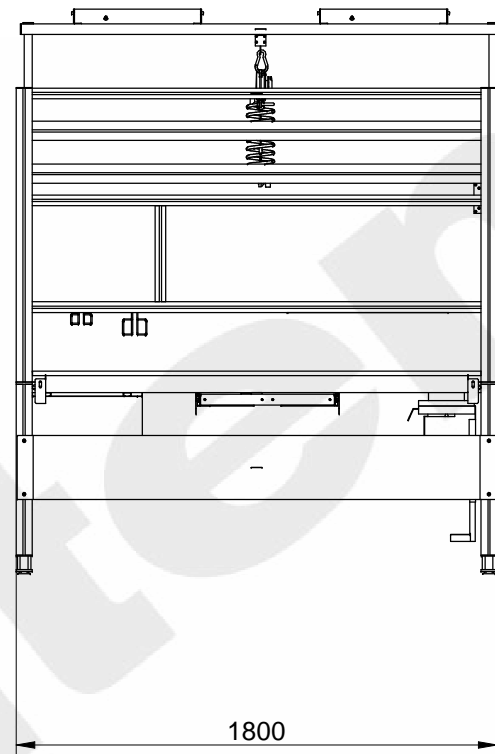

Massstab: 120 item Didaktik	Allgmeintoleranz DIN ISO 2768 -mK Schutzvermerk DIN ISO 16016 beachten		Bezeichnung: KL-Nr.: AN-Nr.: Kunde:	Blatt2 Blatt 2 von 2	
	2013 Bearb.	Tag 06.08	Name cthiel		G:\Produktmarketing Digitale Medien\Projekte\Anwendungsbeispiele\AWB Update