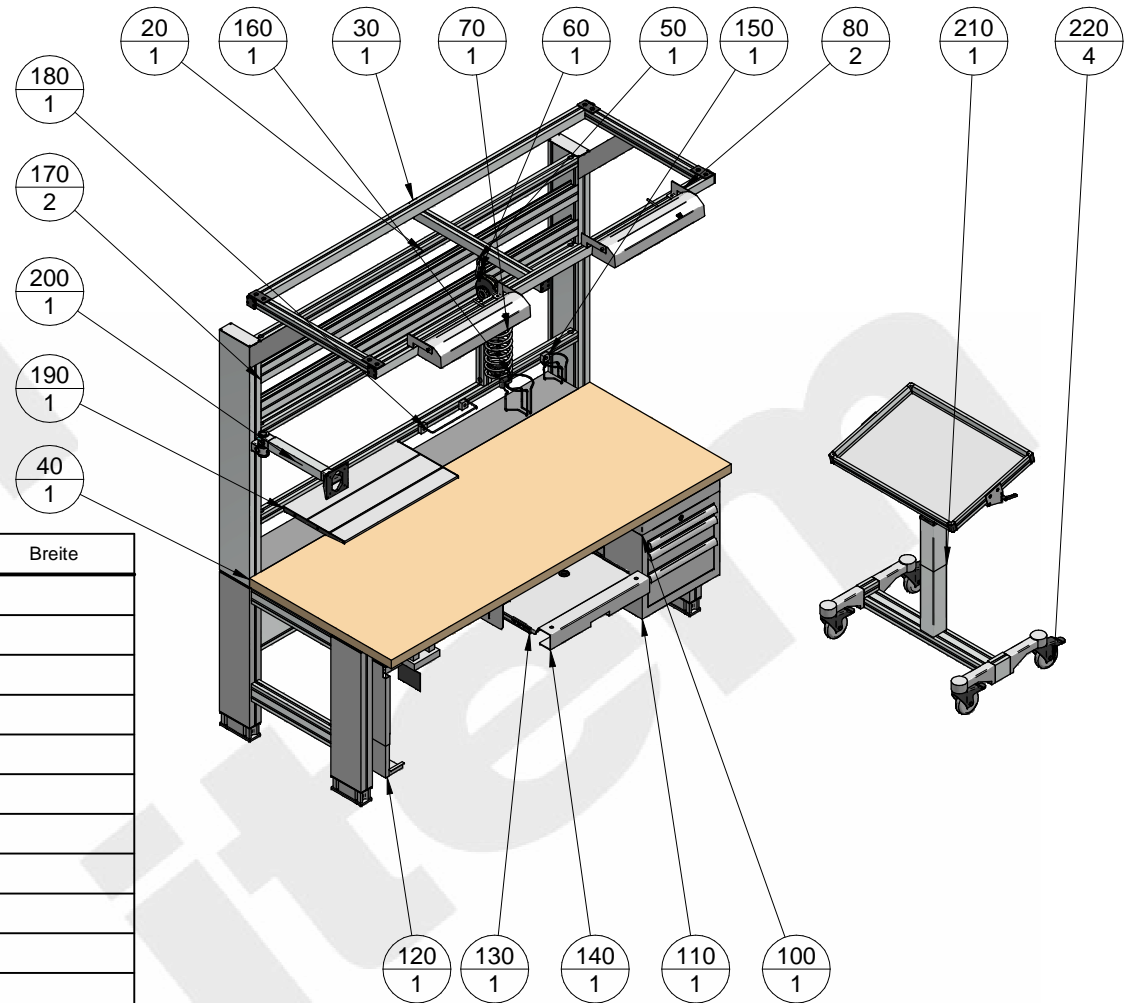

Pos.	Menge	Artikel-Nr.	Artikelbezeichnung	Länge	Breite
10*	1	0063390	Tischgestell 4 E 1800		
20	1	0063403	Tischaufsatz E 1800		
30	1	0065236	Kreuzschlitten-Ausleger 1800 E		
40	1	0063336	Tischplatte 40-1800x750, Buche Multiplex		
50	1	0061970	Karabiner 80 D8		
60	1	0064996	Federzug 2-3 kg		
70	1	0065067	Spiralschlauch fuer Federzuege Spirale		
80	2	0064797	Leuchte 36W, 230V		
90*	1	0063719	Kabelwanne E 1800		
100	1	0063656	Adaptersatz Schubladenschrank 750		
110	1	0060319	Schubladenschrank S3 H383		
120	1	0063170	PC-Halter		
130	1	0063705	Befestigungssatz 8 Tastaturhalter		
140	1	0062087	Tastaturhalter		
150	1	0063478	Tassenhalter 8 grau		
160	1	0063477	Flaschenhalter 8 grau		
170	2	0065036	Behälteraufnahme E 1800 F		
180	1	0063475	Haken 8 240x80		
190	1	0062697	Regalboden 8 320-600		
200	1	0064944	Monitorarm		
210	1	0065168	SystemMobil S41-Teleskop		
220	4	0060240	Lenkrolle D100 Doppelfeststeller		

item Didaktik	2013 Tag Name Bearb. 06.08 cthiel		Bezeichnung: KL-Nr.: AN-Nr.: Kunde:	Blatt1 Blatt 1 von 2
	G:\Produktmarketing Digitale Medien\Projekte\Anwendungsbeispiele\AWB Update			

Massstab: 120 item Didaktik	Allgmeintoleranz DIN ISO 2768 -mK Schutzvermerk DIN ISO 16016 beachten		Bezeichnung: KL-Nr.: AN-Nr.: Kunde:	Blatt2 Blatt 2 von 2
	2013 Bearb.	Tag 06.08	Name cthiel	