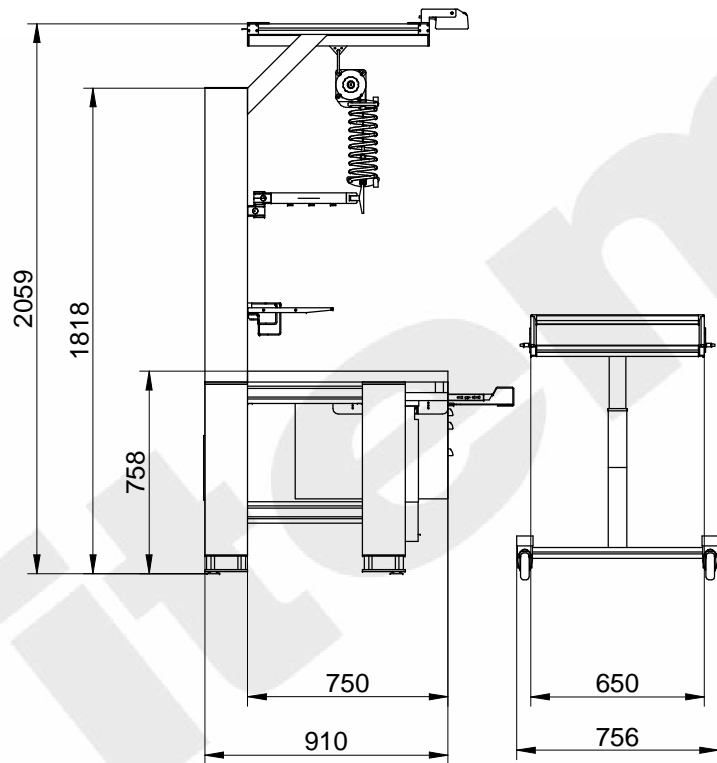

Pos.	Menge	Artikel-Nr.	Artikelbezeichnung	Länge	Breite
10*	1	0063390	Tischgestell 4 E 1800		
20	1	0063403	Tischaufsatz E 1800		
30	1	0065236	Kreuzschlitten-Ausleger 1800 E		
40	1	0063336	Tischplatte 40-1800x750, Buche Multiplex		
50	1	0061970	Karabiner 80 D8		
60	1	0064996	Federzug 2-3 kg		
70	1	0065067	Spiralschlauch fuer Federzuege Spirale		
80	2	0064797	Leuchte 36W, 230V		
90*	1	0063719	Kabelwanne E 1800		
100	1	0063656	Adaptersatz Schubladenschrank 750		
110	1	0060319	Schubladenschrank S3 H383		
120	1	0063170	PC-Halter		
130	1	0063705	Befestigungssatz 8 Tastaturhalter		
140	1	0062087	Tastaturhalter		
150	1	0063478	Tassenhalter 8 grau		
160	1	0063477	Flaschenhalter 8 grau		
170	2	0065036	Behälteraufnahme E 1800 F		
180	1	0063475	Haken 8 240x80		
190	1	0062697	Regalboden 8 320-600		
200	1	0064944	Monitorarm		
210	1	0065168	SystemMobil S41-Teleskop		
220	4	0060240	Lenkrolle D100 Doppelfeststeller		

item Didaktik	2013 Tag Name Bearb. 06.08 cthiel		Bezeichnung: KL-Nr.: AN-Nr.: Kunde:	Blatt1 Blatt 1 von 2
	G:\Produktmarketing Digitale Medien\Projekte\Anwendungsbeispiele\AWB Update			

Massstab: 120 item Didaktik	Allgmeintoleranz DIN ISO 2768 -mK Schutzvermerk DIN ISO 16016 beachten		Bezeichnung: KL-Nr.: AN-Nr.: Kunde:	Blatt2 Blatt 2 von 2
	2013 Bearb.	Tag 06.08	Name cthiel	