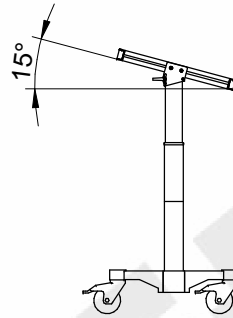

Massstab: 120 item Didaktik	Allgmeintoleranz DIN ISO 2768 -mK Schutzvermerk DIN ISO 16016 beachten		Bezeichnung: KL-Nr.: AN-Nr.: Kunde:	Blatt2 Blatt 2 von 2	
	2013 Bearb.	Tag 06.08	Name cthiel		G:\Produktmarketing Digitale Medien\Projekte\Anwendungsbeispiele\AWB Update