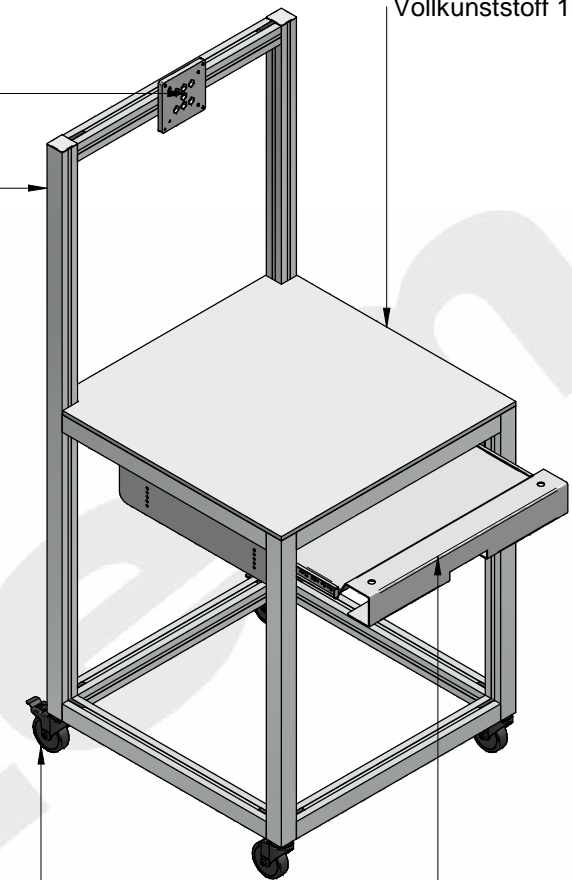

Monitoradapter 8 VESA 75-100 PA

Profil X 8 40x40 2N90 leicht

Vollkunststoff 10mm, hellgrau

Tastaturhalter

Lenkrolle D75 mit Doppelfeststeller

Pos.	Menge	Artikel-Nr.	Artikelbezeichnung	Länge	Breite
10*	2	0061190	Profil X 8 40x40 2N90 leicht	1303	
20*	2	0048960	Abdeckkappe X 8 40x40		
30*	8	0061187	Profil X 8 40x40 1N leicht	540	
40*	2	0061190	Profil X 8 40x40 2N90 leicht	703	
50*	2	0042014	Lenkrolle D75		
60*	2	0042016	Lenkrolle D75 mit Doppelfeststeller		
70*	1	0049291	Profil X 8 40x40 leicht	540	
80*	1	0061548	Monitoradapter 8 VESA 75-100 PA		
90*	1	0042892	Vollkunststoff 10mm, hellgrau	620,00	620,00
100*	1	0062087	Tastaturhalter		
110*	1	0063705	Befestigungssatz 8 Tastaturhalter		
120*	36	0038808	Automatik-Verbindungssatz 8, verzinkt		

item Didaktik	2012 Tag Name Bearb. 20.12 cthiel		Bezeichnung: KL-Nr.: AN-Nr.: Kunde:	Blatt1 Blatt 1 von 1
	G:\Produktmarketing Digitale Medien\Projekte\Anwendungsbeispiele\EX-Struktur\			